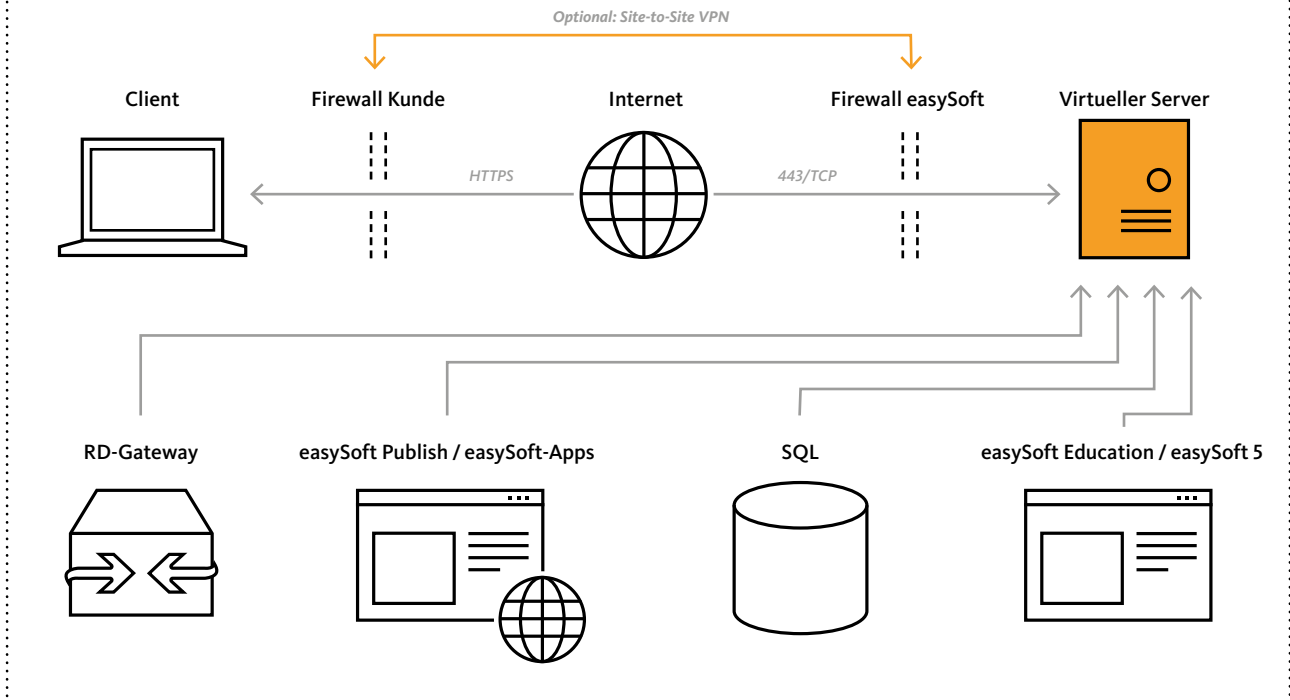

Unsere Ausbaustufen im Detail

Ausbaustufe Standard